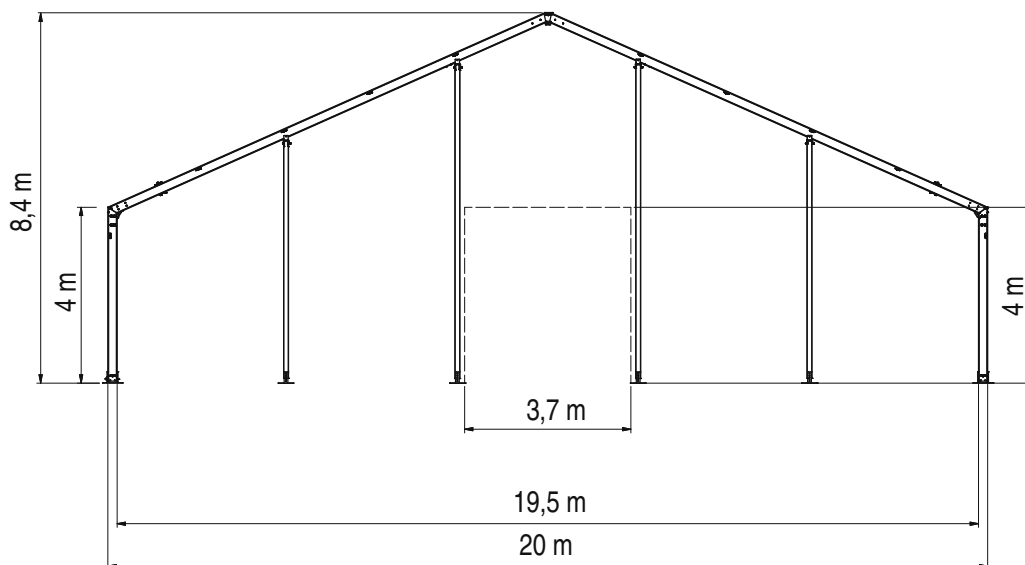

WiikHall Instant 20 m

Dimensions ~

Base width	20000	:	
Gable height	8400	:	*
Wall height	4000	:	*
Length	Modular	:	
Weight	2460 kg pr	:	* can be
6 m section		:	customized

Contact information

O.B Wiik Norge (N)