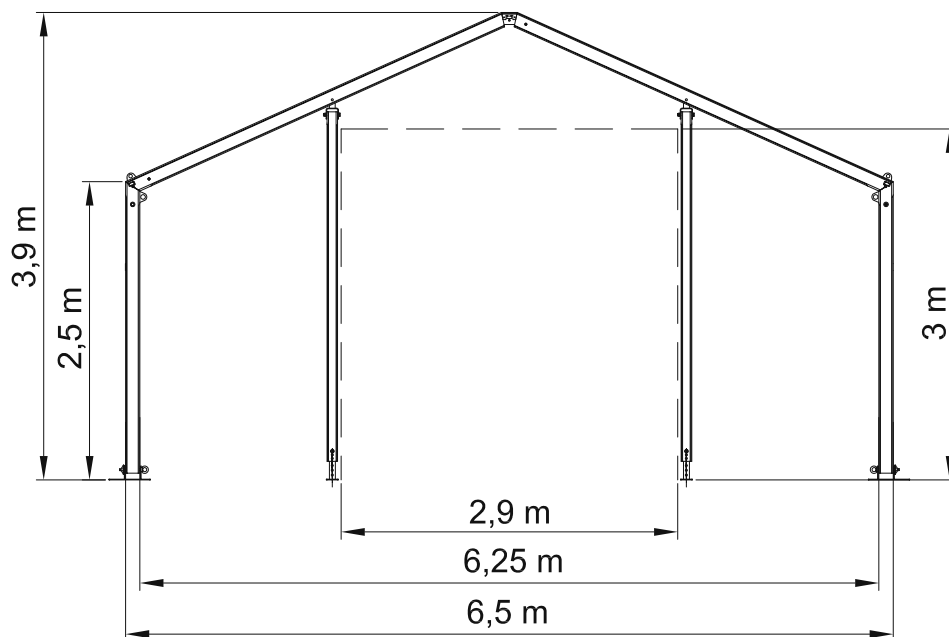

WiikHall Instant 6.5 m

Dimensions ~

Base width	6500
Gable height	3900
Wall height	2500
Length	Unlimited
Weight	498 kg pr 6m section

Contact information

O.B Wiik Norge (N)

O.B.Wiik AS,
Industriveien 13,
2020 Skedsmokorset,
Telefon +47 64 83 55 00
Telefaks +47 64 83 55 01
www.obwiik.no
E-post obw@obwiik.no